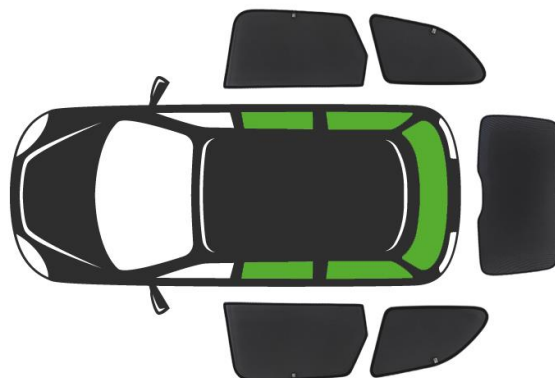

**Renault Laguna II Estate Kombi
(2001-2007)**

LAG2K KPL

SOLARRIDE Zaslónki do RENAULT LAGUNA 2 KOMBI (2001-2007) KPL 3kg

5 904035 793232 >

4 x

3 x