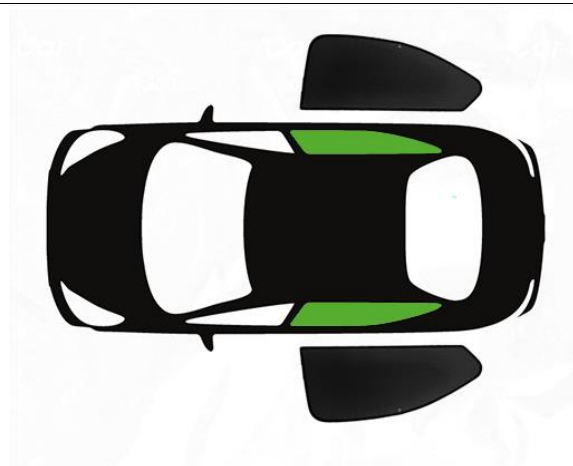

Instrukcja montażu
Installation Guide
Montážní návod
Installationsanleitung
Instructions d'installation
Instruções de montagem

Instrucciones de instalación
Istruzioni per l'installazione
Upute za sastavljanje
Instrucțiuni de montaj
Návod na montáž

**Mercedes-Benz S-Class W220
(1998-2005)**

W220S DR

5 904035 791023 >

4 x