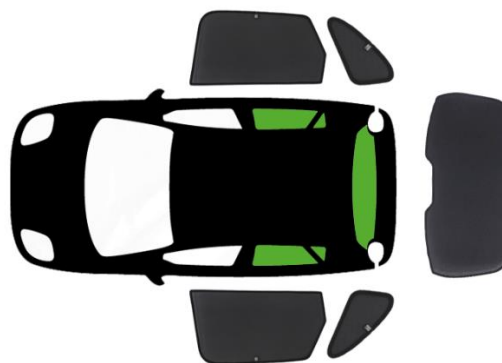

Instrukcja montażu
Installation Guide
Montážní návod
Installationsanleitung
Instructions d'installation
Instruções de montagem

Instrucciones de instalación
Istruzioni per l'installazione
Upute za sastavljanje
Instrucțiuni de montaj
Návod na montáž

Honda CR-V 4 IV (2012-2018)

CRV IV KPL

5 904035 792891 >

4 x

6 x