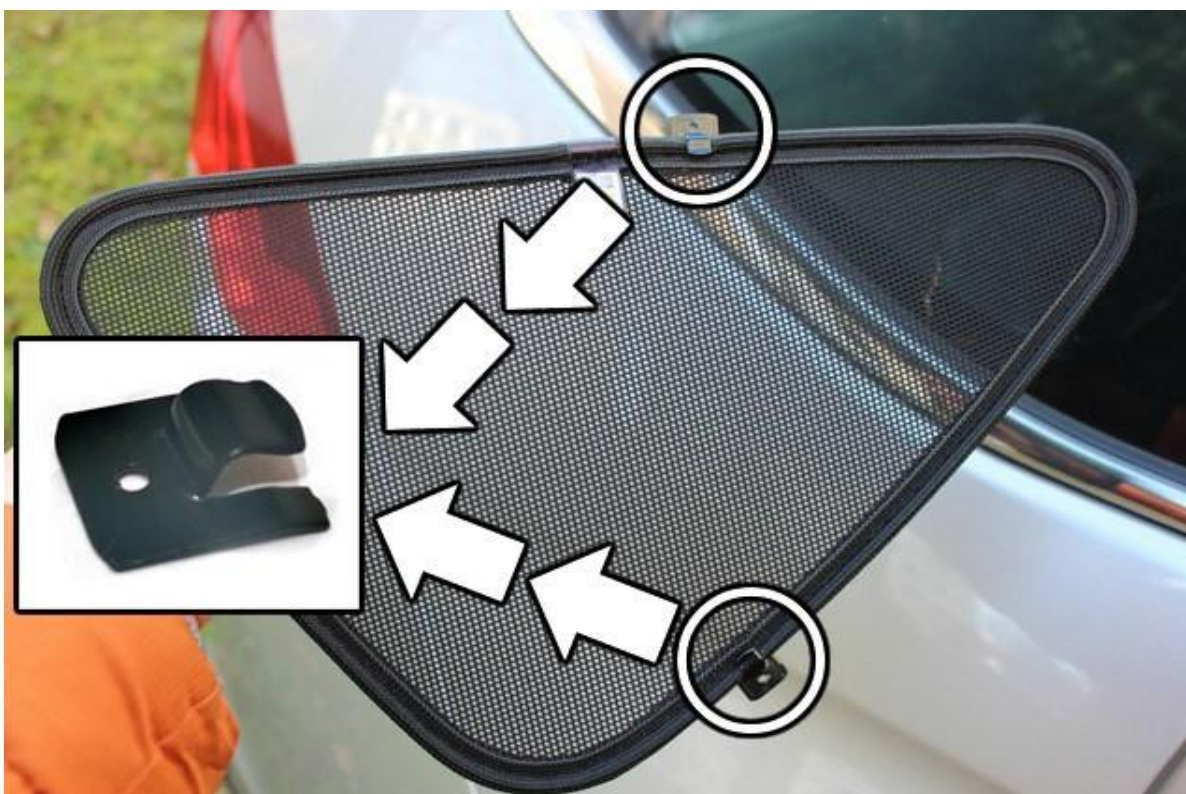

Honda CR-V 4 IV (2012-2018)

CRV IV KPL

SOLARRIDE Zaskloni do Honda CRV CR-V IV (2012-2018) KOMPLET 3kg

5 904035 792891 >

4 x

6 x

Instrukcja montażu
Installation Guide
Montážní návod
Installationsanleitung
Instructions d'installation
Instruções de montagem