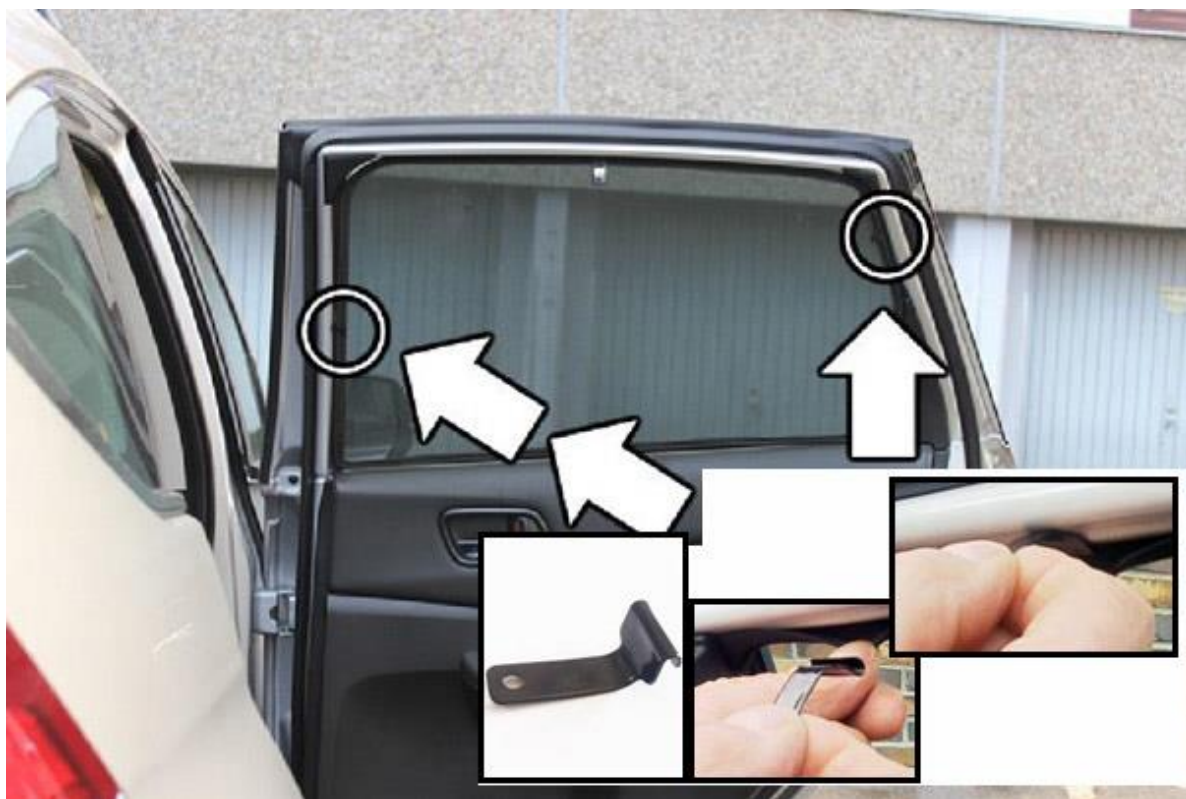

Honda CR-V 4 IV (2012-2018)

CRV IV KPL

SOLARRIDE Zaskloni do Honda CRV CR-V IV (2012-2018) KOMPLET 3kg

5 904035 792891 >

4 x

6 x

Instrukcja montażu
Installation Guide
Montážní návod
Installationsanleitung
Instructions d'installation
Instruções de montagem