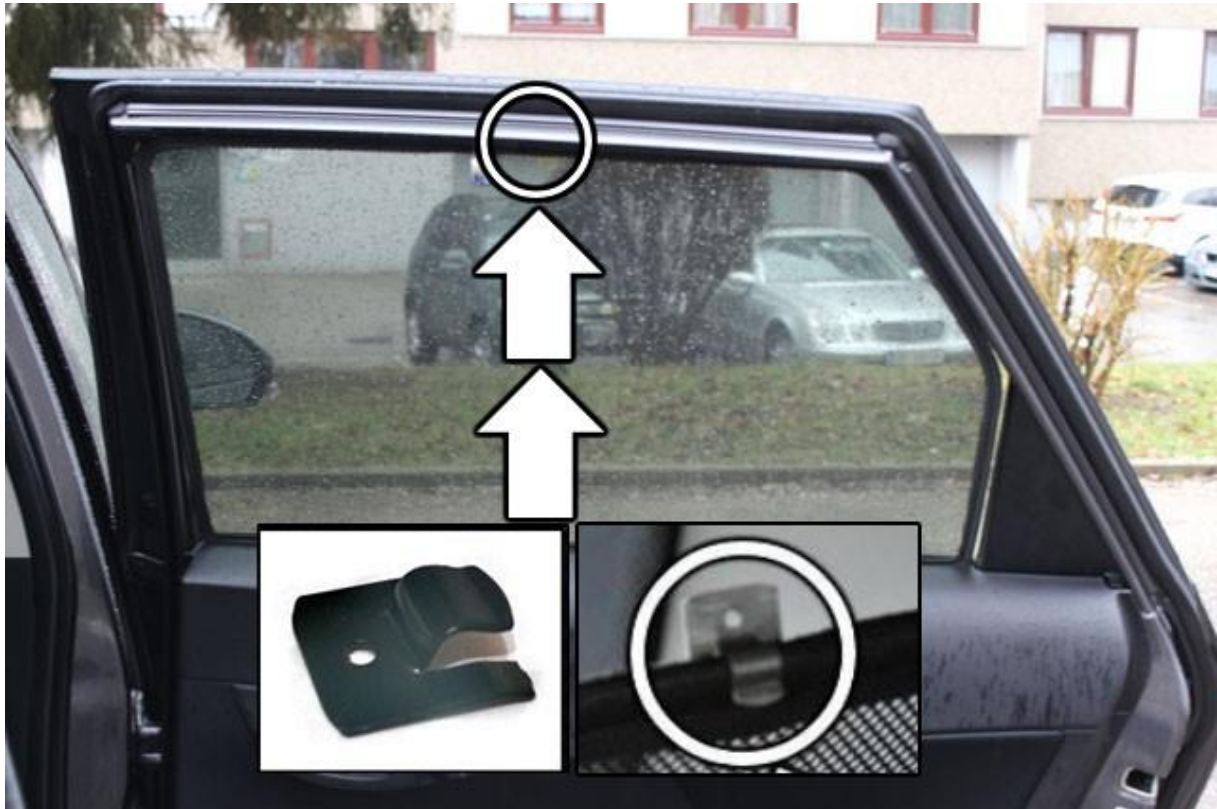

Toyota VERSO-S (2010-2017)

VERSOS

SOLARRIDE Żaslonki / roletki / osłony przeciwsłoneczne Toyota VERSO-S (2010-2017) 2ml

4 x

Instrukcja montażu
Installation Guide
Montážní návod
Installationsanleitung
Instructions d'installation
Instruções de montagem