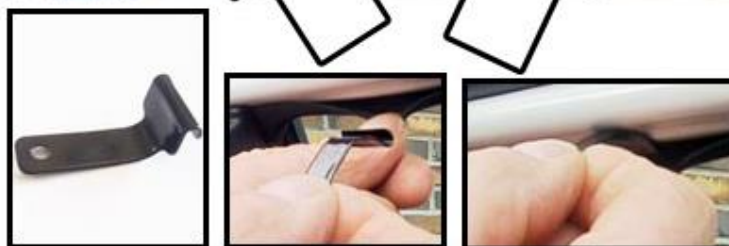

KIA EV6 (2021->>)

EV6 BEZ KL

SOLARRIDE ZASŁONKI DEDYKOWANE KIA EV6 BEZ KL 2kg

5 904035 799043 >

4 x

2 x

Instrukcja montażu
Installation Guide
Montážní návod
Installationsanleitung
Instructions d'installation
Instruções de montagem