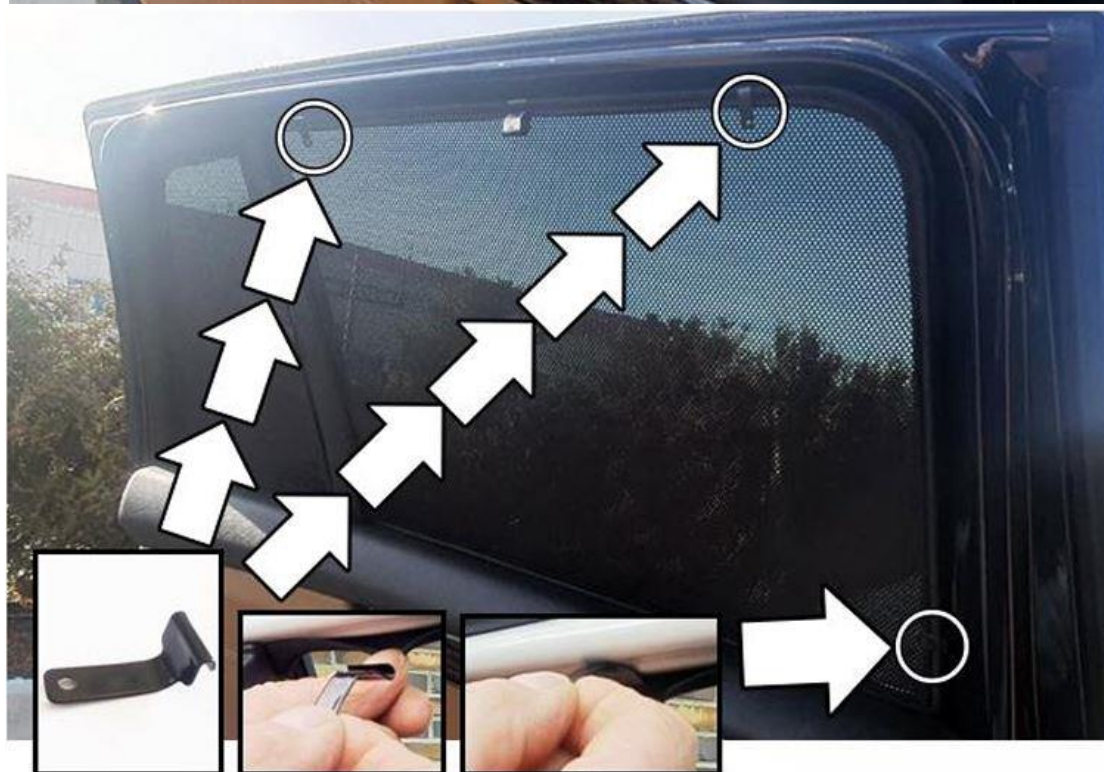

BMW serii 2 F46 Gran Tourer (2014-2022)

F46 KPL

SOLARRIDE Zastonki BMW serii 2 F46 Gran Tourer (2014-2022) BEZ KLAPY 2kg

5 904035 798817 >

6 x

2 x

Instrukcja montażu
Installation Guide
Montážní návod
Installationsanleitung
Instructions d'installation
Instruções de montagem