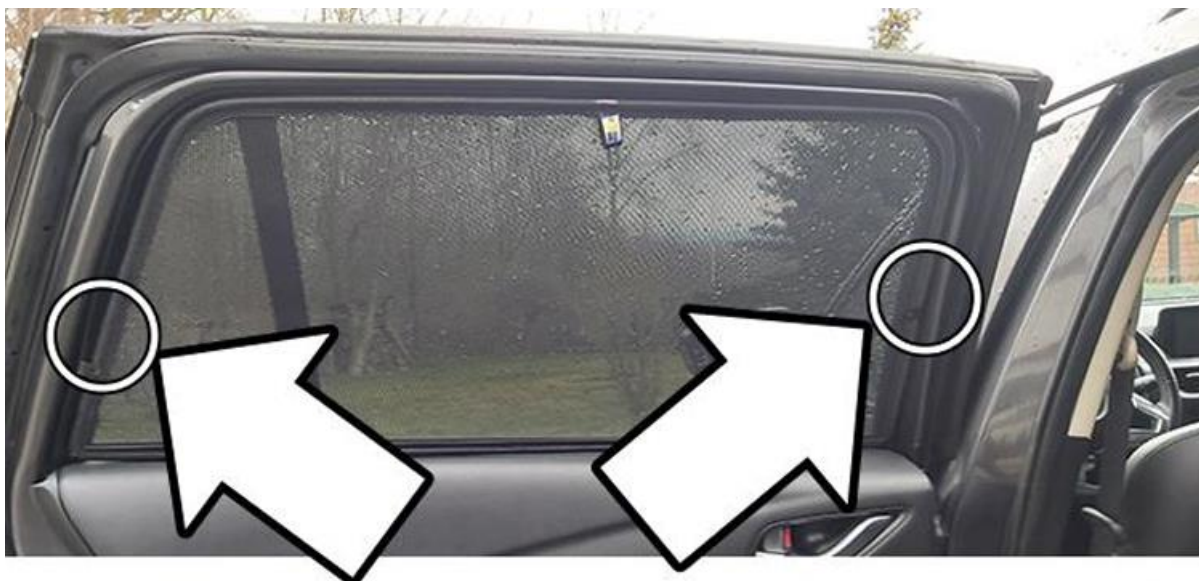

Instrukcja montażu
Installation Guide
Montážní návod
Installationsanleitung
Instructions d'installation
Instruções de montagem

Instrucciones de instalación
Istruzioni per l'installazione
Upute za sastavljanje
Instrucțiuni de montaj
Návod na montáž