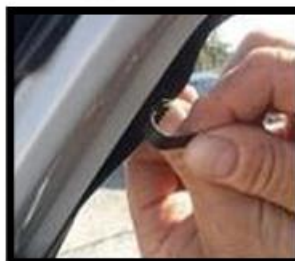

Instrukcja montażu
Installation Guide
Montážní návod
Installationsanleitung
Instructions d'installation
Instruções de montagem

Instrucciones de instalación
Istruzioni per l'installazione
Upute za sastavljanje
Instrucțiuni de montaj
Návod na montáž