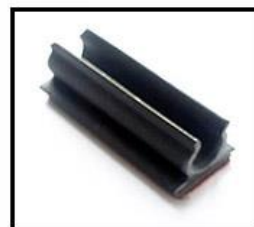

Instrukcja montażu
Installation Guide
Montážní návod
Installationsanleitung
Instructions d'installation
Instruções de montagem

Instrucciones de instalación
Istruzioni per l'installazione
Upute za sastavljanje
Instrucțiuni de montaj
Návod na montáž

BMW X1 E84 (2009-2015)

X1 E84 KPL

5 904035 791344 >

4 x

4 x