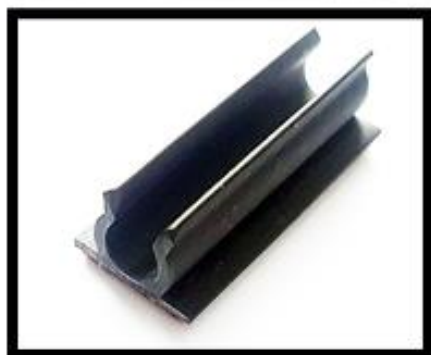

BMW X1 E84 (2009-2015)

X1 E84 KPL

SOLARRIDE Zalaznik / roletki / oslony przeciwsloneczne SolarRide do BMW X1 E84 (2009-2015) kpl 3kg

5 904035 791344 >

4 x

4 x

- Zasłonki przestrzeni bagażowej instaluje się na wcisk.
- Car shades of the luggage compartment are installed press-fit without mounting clips.
- Stínítka zavazadlového prostora se instalují lisováním bez montážních klipsů.
- Der Sonnenschutz des Gepäckraums wird durch Einpressen ohne Befestigungsclammern montiert.
- Le pare soleil du compartiment à bagages est installé par pression sans clips de montage.
- As cortinas laterais da bagageira são montadas por pressão sem cliques de fixação.
- Las cortinillas laterales del maletero se montan a presión, sin clips de fijación.
- Le tendine laterali del bagagliaio sono montate a pressione senza clip di fissaggio.
- Bočne zavjese prtljažnika su presovane bez kopči za pričvršćivanje.
- Perdelele laterale ale compartimentului pentru bagaje sunt montate prin presare, fără cleme de fixare.
- Bočné clony batožinového priestoru sa montujú lisovaním bez upevňovacích svoriek.