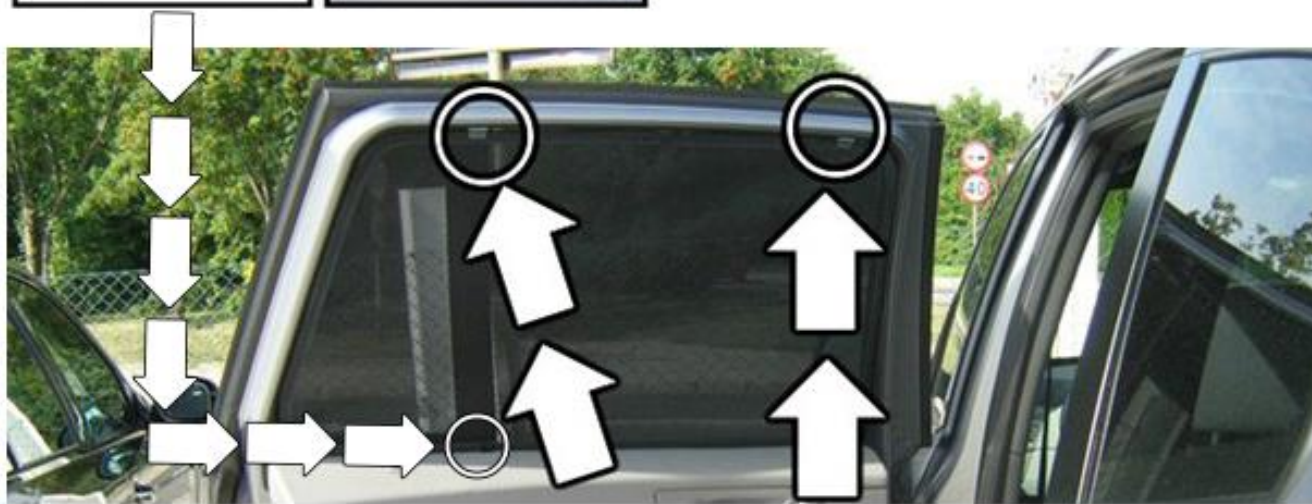

BMW X1 E84 (2009-2015)

X1 E84 KPL

SOLARRIDE Zalaznik / roletki / oslony przeciwsloneczne SolarRide do BMW X1 E84 (2009-2015) kpl 3kg

5 904035 791344 >

4 x

4 x

- Zasłonki przestrzeni bagażowej instaluje się na wcisk.
- Car shades of the luggage compartment are installed press-fit without mounting clips.
- Stínítka zavazadlového prostora se instalují lisováním bez montážních klipsů.
- Der Sonnenschutz des Gepäckraums wird durch Einpressen ohne Befestigungsclammern montiert.
- Le pare soleil du compartiment à bagages est installé par pression sans clips de montage.
- As cortinas laterais da bagageira são montadas por pressão sem cliques de fixação.
- Las cortinillas laterales del maletero se montan a presión, sin clips de fijación.
- Le tendine laterali del bagagliaio sono montate a pressione senza clip di fissaggio.
- Bočne zavjese prtljažnika su presovane bez kopči za pričvršćivanje.
- Perdelele laterale ale compartimentului pentru bagaje sunt montate prin presare, fără cleme de fixare.
- Bočné clony batožinového priestoru sa montujú lisovaním bez upevňovacích svoriek.