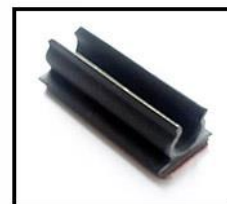

Instrukcja montażu
Installation Guide
Montážní návod
Installationsanleitung
Instructions d'installation
Instruções de montagem

Instrucciones de instalación
Istruzioni per l'installazione
Upute za sastavljanje
Instrucțiuni de montaj
Návod na montáž

BMW 1 series F20 (2011-2019)

F20 DR

5 904035 793539 >

4 x

2 x