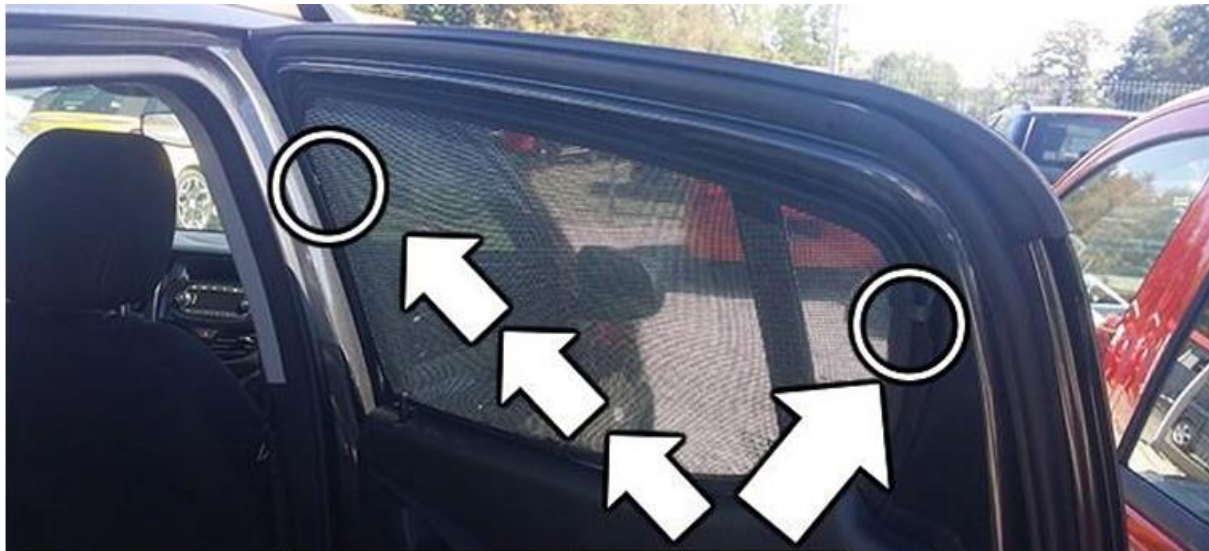

Opel Karl (2015-2019)

KARL KPL

SOLARRIDE Zaslónki, oslony przeciwświatłoneczne do OPEL KARL (2015-2019) KPL 3kg

5 904035 792457 >

4 x

2 x

Instrukcja montażu
Installation Guide
Montážní návod
Installationsanleitung
Instructions d'installation
Instruções de montagem