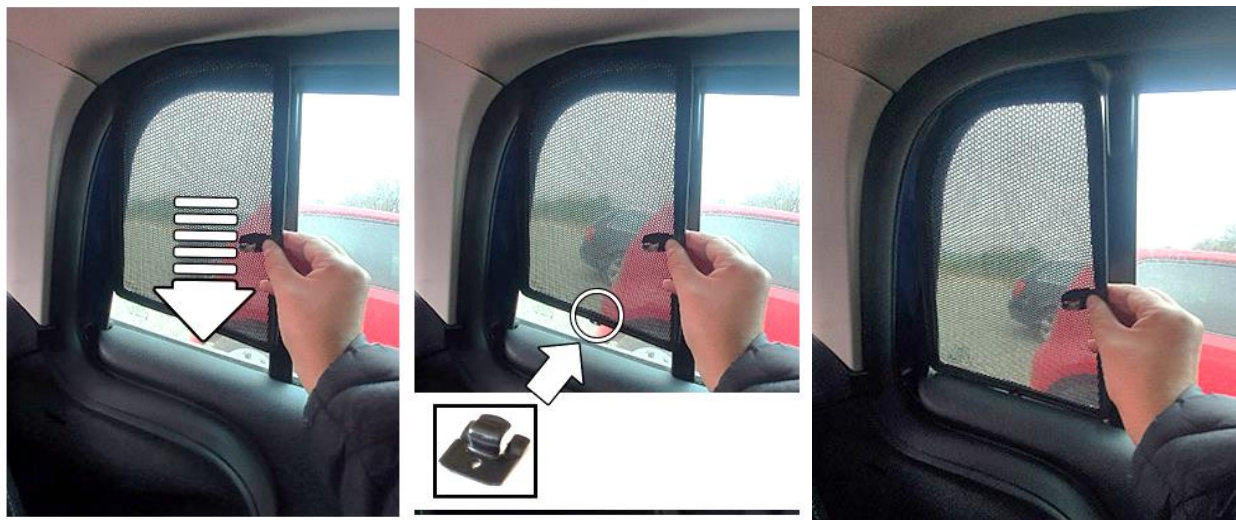

Ford B-Max (2012-2017)

B-MAX KPL

SOLARRIDE Zastenki, osłony przeciwsłoneczne do Ford B-Max (2012–2017) KPL 3kg

5 904035 796486 >

10 x

2 x

Instrukcja montażu
Installation Guide
Montážní návod
Installationsanleitung
Instructions d'installation
Instruções de montagem