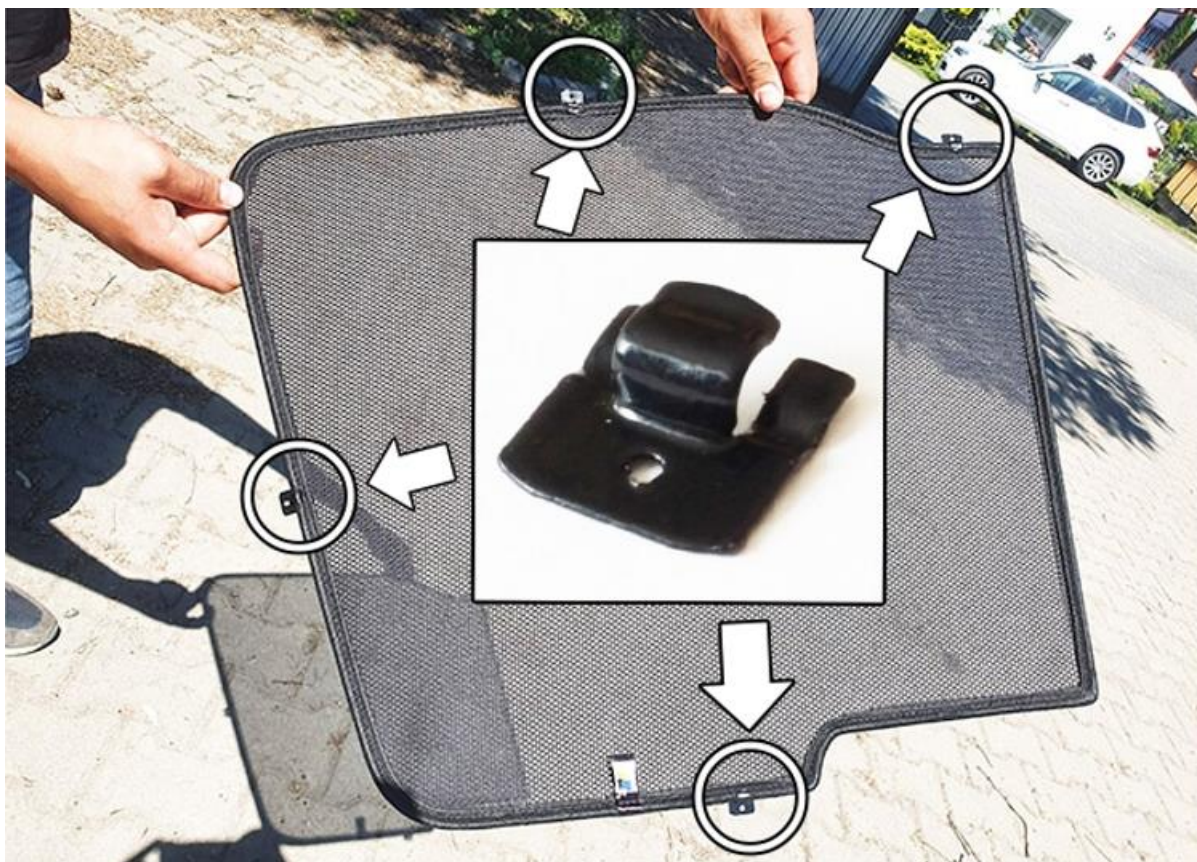

BMW 5 series E39 Estate (1995-2003)

E39K KPL

SOLARRIDE (paketa) / setul / set koji priložen je komplekt od BMW serije E39 TOURING / KOMBI (1995-2003) KPL, Bg

4 x

10 x

Instrukcja montażu
Installation Guide
Montážní návod
Installationsanleitung
Instructions d'installation
Instruções de montagem