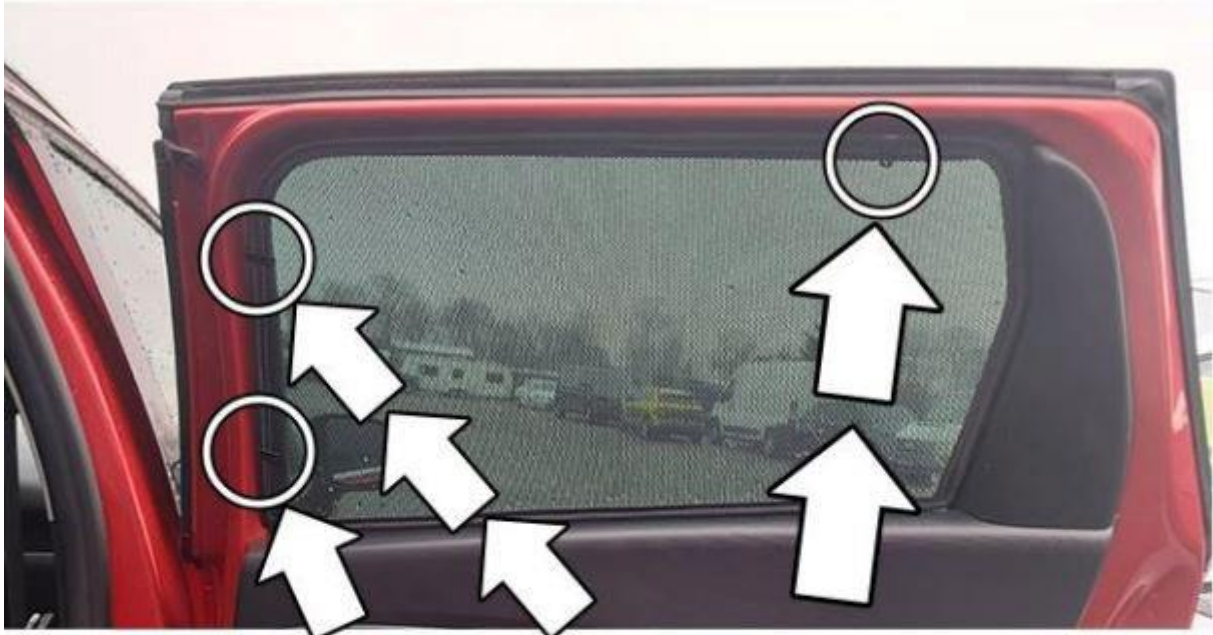

Renault Clio IV Estate (2012-2020)

**CLIO4K BEZ KL**

SOLARRIDE Logo i kod QR su registrovani znakovi SolarRide Renault Clio IV Estate (2012-2019) BEZ KL 20g

5 904035 793683 >

**6 x**

Instrukcja montażu  
Installation Guide  
Montážní návod  
Installationsanleitung  
Instructions d'installation  
Instruções de montagem