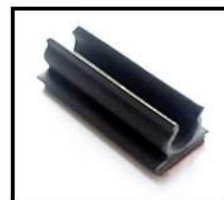

Instrukcja montażu
Installation Guide
Montážní návod
Installationsanleitung
Instructions d'installation
Instruções de montagem

Instrucciones de instalación
Istruzioni per l'installazione
Upute za sastavljanje
Instrucțiuni de montaj
Návod na montáž

Nissan Qashqai II (2017-2021)

QASHQAI 2 LIFT KPL

4 x

4 x