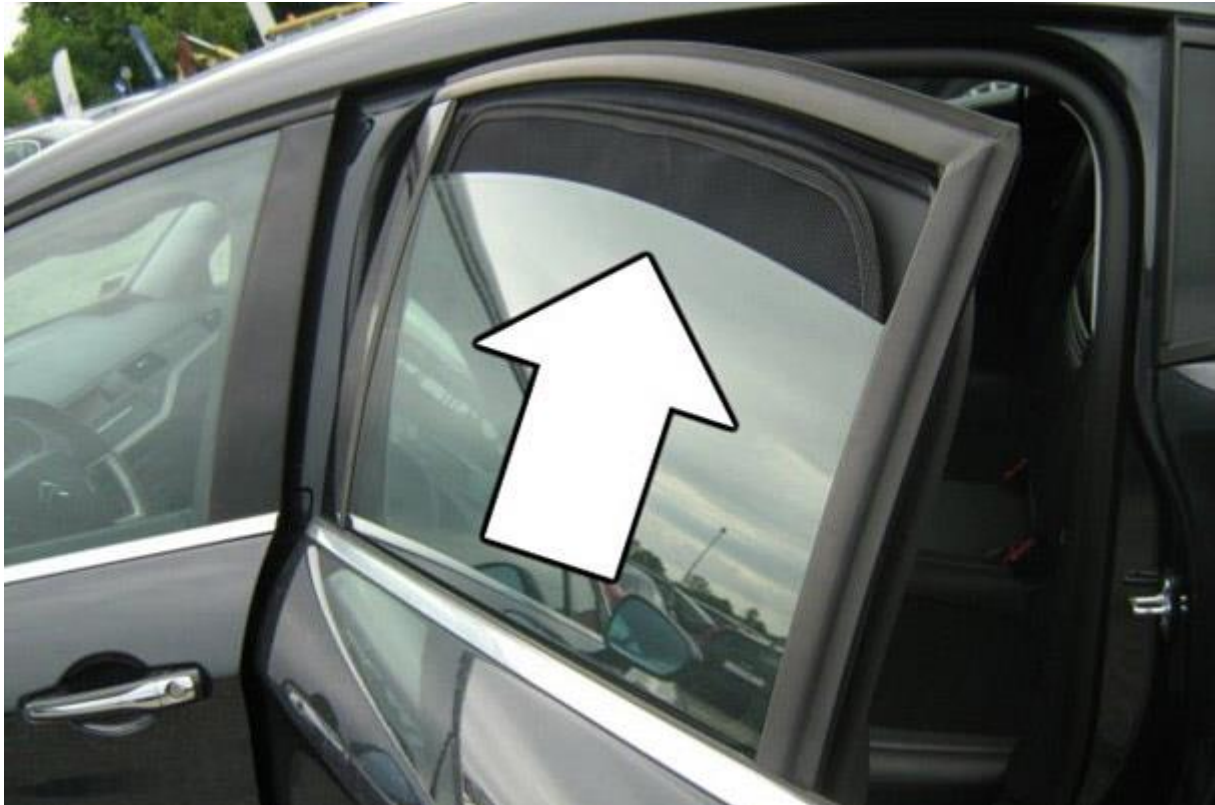

Citroën C5 II Saloon Sedan (2008-2017)

C5S II

SOLARRIDE Zašitní sklony pro motocykle SolarRide-CITROËN C5 II SEDAN (2008-2017) 08 1kg

5 904035 792709 >

- INSTALACJA NIE WYMAGA KLIPSÓW MONTAŻOWYCH.
- INSTALLATION DOES NOT REQUIRE MOUNTING CLIPS.
- INSTALACE NEVYŽADUJE MONTÁŽNÍ SVORKY.
- DIE INSTALLATION ERFORDERT KEINE BEFESTIGUNGSKLAMMERN.
- L'INSTALLATION NE NÉCESSITE PAS DE CLIPS DE MONTAGE.
- A INSTALAÇÃO NÃO NECESSITA DE CLIPES DE MONTAGEM.
- LA INSTALACIÓN NO REQUIERE CLIPS DE MONTAJE.
- L'INSTALLAZIONE NON RICHIEDE CLIP DI MONTAGGIO.
- ZA UGRADNJU NISU POTREBNE MONTAŽNE KOPICE.
- INSTALAREA NU NECESITĂ CLEME DE MONTARE.
- INŠTALÁCIA NEVYŽADUJE MONTÁŽNE SVORKY.