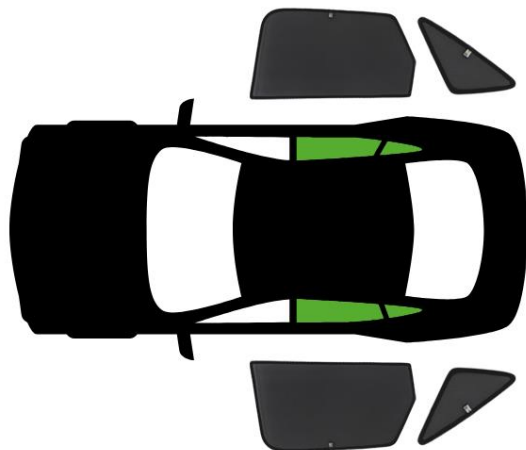

- INSTALACJA NIE WYMAGA KLIPSÓW MONTAŻOWYCH.
- INSTALLATION DOES NOT REQUIRE MOUNTING CLIPS.
- INSTALACE NEVYŽADUJE MONTÁŽNÍ SVORKY.
- DIE INSTALLATION ERFORDERT KEINE BEFESTIGUNGSKLAMMERN.
- L'INSTALLATION NE NÉCESSITE PAS DE CLIPS DE MONTAGE.
- A INSTALAÇÃO NÃO NECESSITA DE CLIPES DE MONTAGEM.
- LA INSTALACIÓN NO REQUIERE CLIPS DE MONTAJE.
- L'INSTALLAZIONE NON RICHIEDE CLIP DI MONTAGGIO.
- ZA UGRADNJU NISU POTREBNE MONTAŽNE KOPICE.
- INSTALAREA NU NECESITĂ CLEME DE MONTARE.
- INŠTALÁCIA NEVYŽADUJE MONTÁŽNE SVORKY.