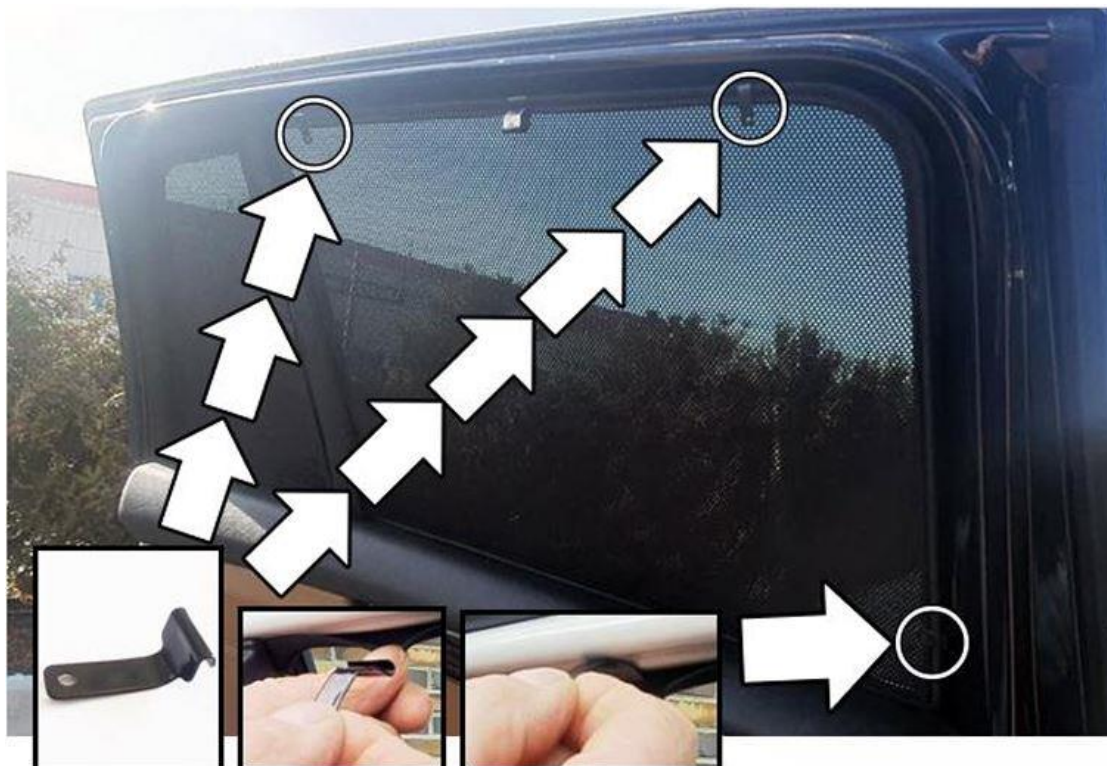

Instrukcja montażu
Installation Guide
Montážní návod
Installationsanleitung
Instructions d'installation
Instruções de montagem

Instrucciones de instalación
Istruzioni per l'installazione
Upute za sastavljanje
Instrucțiuni de montaj
Návod na montáž