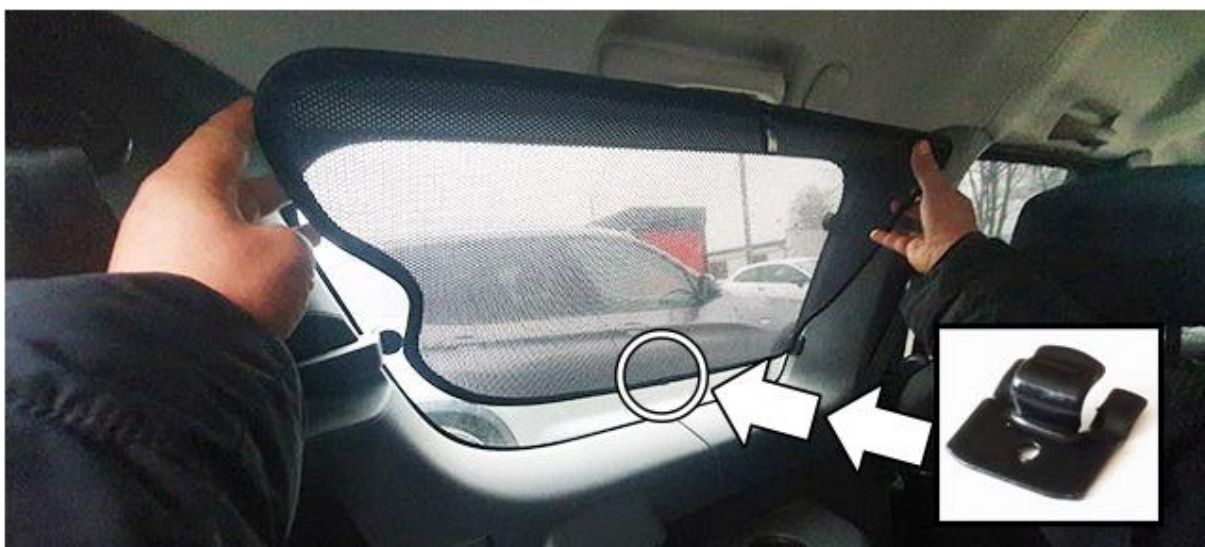

Dacia Logan MCV I (2006-2013)

LOGAN MCV I KPL

SOLARRIDE / Zastávka / náčrt / schéma / posrednik / distribútor: Dacia Logan MCV I (2006-2013) KPL, 9g

5 904035 796547 >

4 x

2 x

8 x

**LUB
ODER
OR
OU
O**