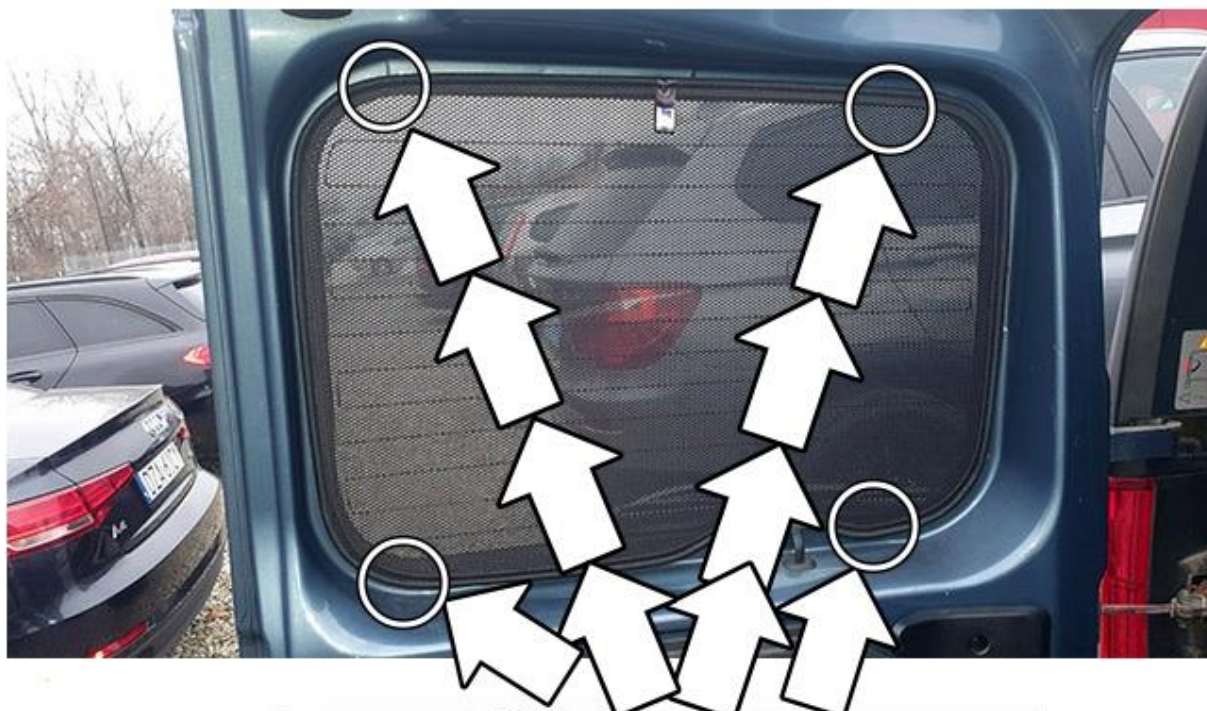

Dacia Logan MCV I (2006-2013)

LOGAN MCV I KPL

SOLARRIDE / Zastávka / náčrt / schéma / posrednik / distribútor: Dacia Logan MCV I (2006-2013) KPL, 9g

5 904035 796547 >

4 x

2 x

8 x

**LUB
ODER
OR
OU
O**