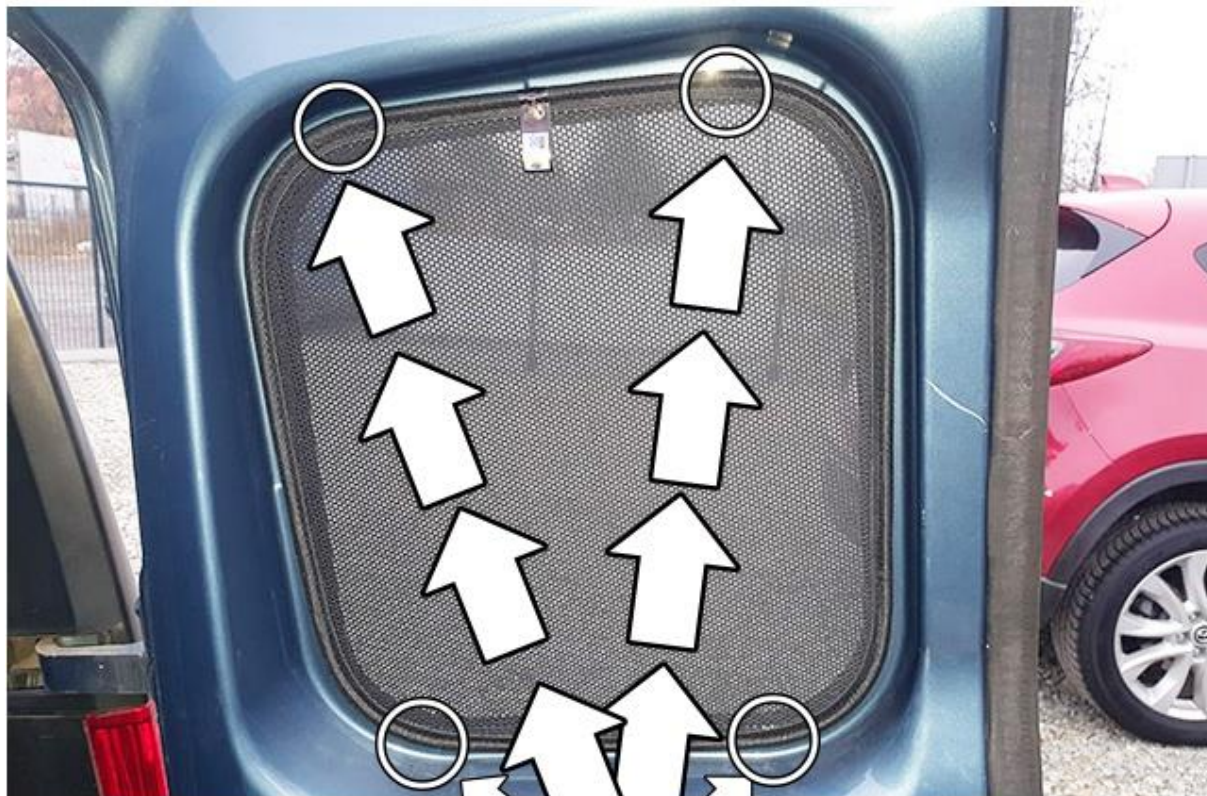

Dacia Logan MCV I (2006-2013)

LOGAN MCV I KPL

SOLARRIDE / Zastávka / náčrt / schéma / posrednik / distribútor: Dacia Logan MCV I (2006-2013) KPL, 9g

5 904035 796547 >

4 x

2 x

8 x

**LUB
ODER
OR
OU
O**