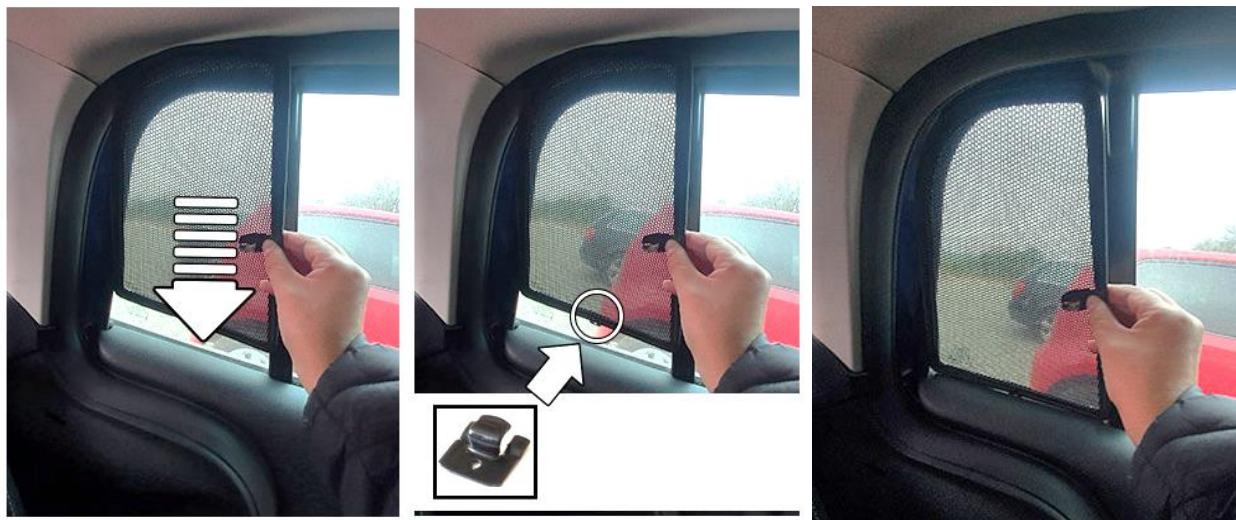

Instrukcja montażu
Installation Guide
Montážní návod
Installationsanleitung
Instructions d'installation
Instruções de montagem

Instrucciones de instalación
Istruzioni per l'installazione
Upute za sastavljanje
Instrucțiuni de montaj
Návod na montáž