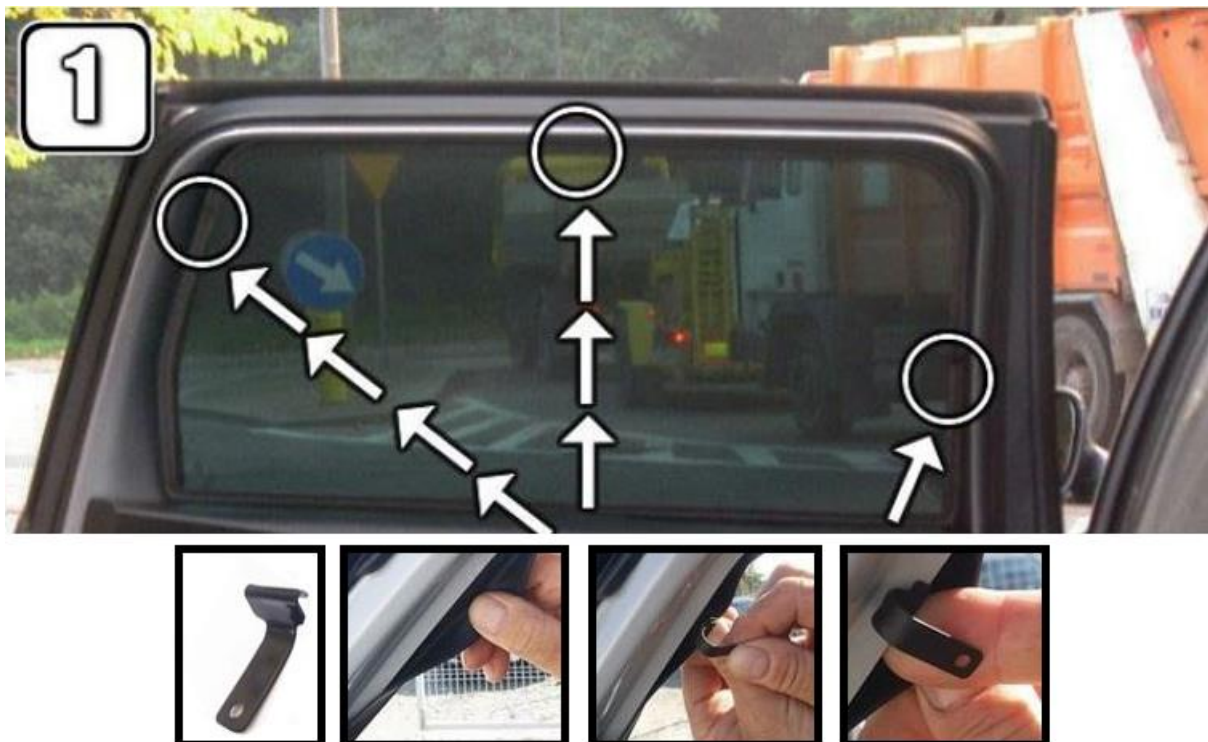

**VW Volkswagen Passat B6 Variant  
(2005-2010)**

**B6K BEZ KL**

SOLARRIDE Zaslónki VW Volkswagen Passat B6 Kombi (2005-2010) BEZ KL 2kg

**6 x**

- Zastlonki przestrzeni bagażowej instaluje się na wcisk.
- Car shades of the luggage compartment are installed press-fit without mounting clips.
- Stínítka zavazadlového prostoru se instalují lisováním bez montážních klipsů.
- Der Sonnenschutz des Gepäckraums wird durch Einpressen ohne Befestigungsklammern montiert.
- Le pare soleil du compartiment à bagages est installé par pression sans clips de montage.
- As cortinas laterais da bagageira são montadas por pressão sem cliques de fixação.
- Las cortinillas laterales del maletero se montan a presión, sin clips de fijación.
- Le tendine laterali del bagagliaio sono montate a pressione senza clip di fissaggio.
- Bočne zavjese prtljažnika su presovane bez kopči za pričvršćivanje.
- Perdelele laterale ale compartimentului pentru bagaje sunt montate prin presare, fără cleme de fixare.
- Bočné clony batožinového priestoru sa montujú lisovaním bez upevňovacích svoriek.