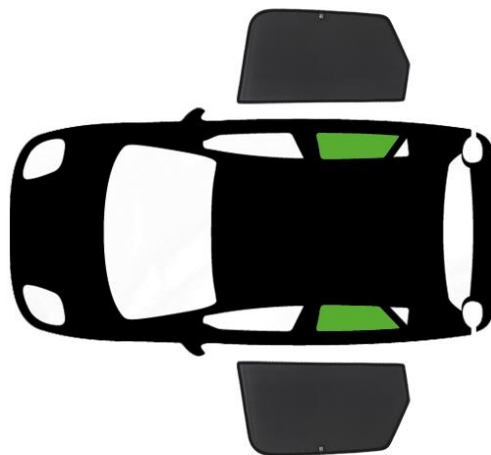

Instrukcja montażu
Installation Guide
Montážní návod
Installationsanleitung
Instructions d'installation
Instruções de montagem

Instrucciones de instalación
Istruzioni per l'installazione
Upute za sastavljanje
Instrucțiuni de montaj
Návod na montáž

Suzuki SX4 S-Cross (2013->>)

SX4 SCROSS DR

5 904035 796967 >

4x